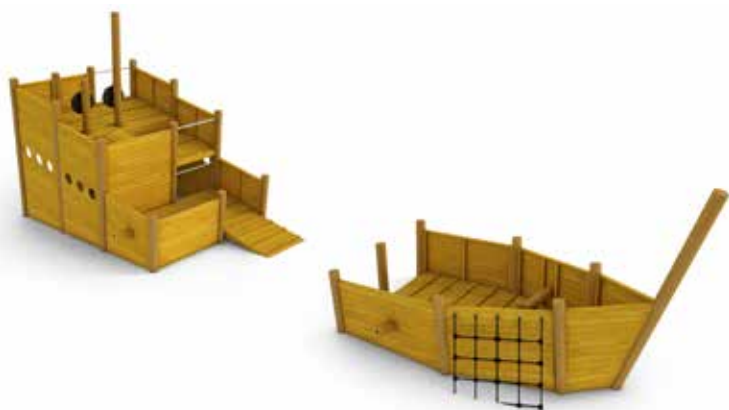

Alveth

Codice prodotto:	HAG-8038424
Materiali:	legno di Robinia
Età di utilizzo:	3+
Installazione:	con gettata in opera
Utilizzo:	esterno
Altezza di caduta:	240 cm
	Pavimentazione antitrauma? Sì!
Dimensioni:	Larg. 1300 cm
	Prof. 400 cm
	Alt. 460 cm
Area di sicurezza:	720x1580 cm