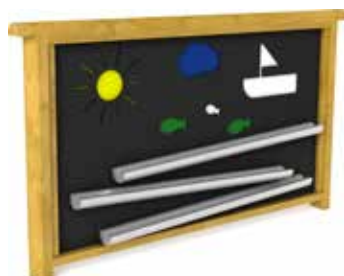

Holly

Codice: HAG-8045617

Materiale: struttura legno di Rubinia

Installazione: fondazione interrata

Altezza di caduta: n.d. cm

Area di sicurezza: 320x530 cm

Varianti: --