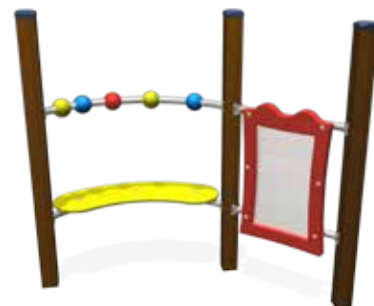

Varianti: -acciaio

Dreumes Spellwand

Codice: BO-DRM.025.128

Materiale: struttura legno lamellare

Installazione: fondazione interrata

Altezza di caduta: 40 cm

Area di sicurezza: 437x370 cm

Varianti: -acciaio