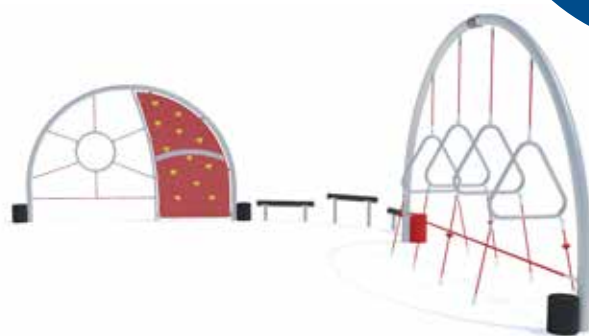

Altezza di caduta: 200 cm
Area di sicurezza: 1740x400 cm

Snowdonia

Altezza di caduta: 240 cm
Area di sicurezza: 1740x1310 cm

PERCORSO AVVENTURA

Everest

Altezza di caduta: 240 cm
Area di sicurezza: 1100x880 cm

Kilimanjaro

Altezza di caduta: 240 cm
Area di sicurezza: 1430x930 cm

Cairngorms

Altezza di caduta: 240 cm
Area di sicurezza: 1040x970 cm

Mattehörn

Altezza di caduta: 240 cm
Area di sicurezza: 1500x1400 cm

Fuji