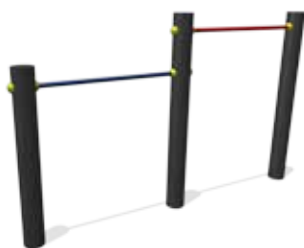

Duikelrek 2

Altezza di caduta: 140 cm
Area di sicurezza: 350x300 cm

Sterduikerek

Altezza di caduta: 180 cm
Area di sicurezza: 420x370 cm

Circle Duikelrek

Altezza di caduta: 130 cm
Area di sicurezza: 590x590 cm