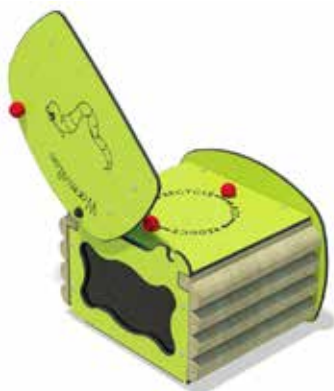

Worm Villa

Codice prodotto:	PD-ECW
Materiali:	legno e HDPE
Età di utilizzo:	3+
Installazione:	appoggiato a terra
Utilizzo:	esterno
Altezza di caduta:	n.d. Pavimentazione antitrauma? No!
Dimensioni:	Larg. 70 cm - Prof. 60 cm - Alt. 50 cm
Area di sicurezza:	270x190 cm