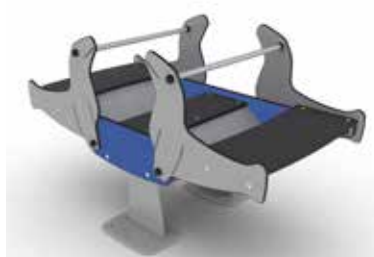

Sally

Codice: HAG-8051406
Materiale: pannelli HPL
Installazione: fondazione interrata/
ancoraggio a terra con tasselli
Altezza di caduta: 80 cm
Area di sicurezza: 280x370 cm
Varianti: --