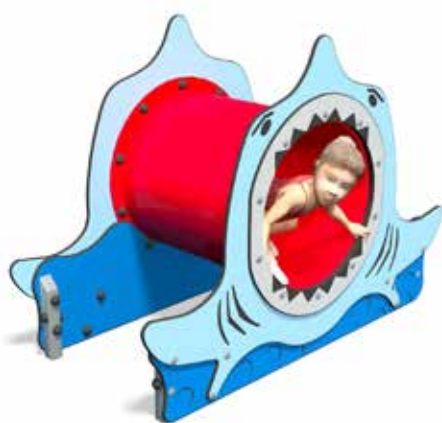

Shark Tunnel

Codice prodotto:	PD-TUN/2
Materiali:	acciaio zincato a caldo e HPL
Età di utilizzo:	2+
Installazione:	con gettata in opera/a terra con tasselli
Utilizzo:	esterno
Altezza di caduta:	25 cm Pavimentazione antitrauma? No!
Dimensioni:	Larg. 140 cm - Prof. 70 cm - Alt. 100 cm
Area di sicurezza:	500x230 cm
Varianti:	--