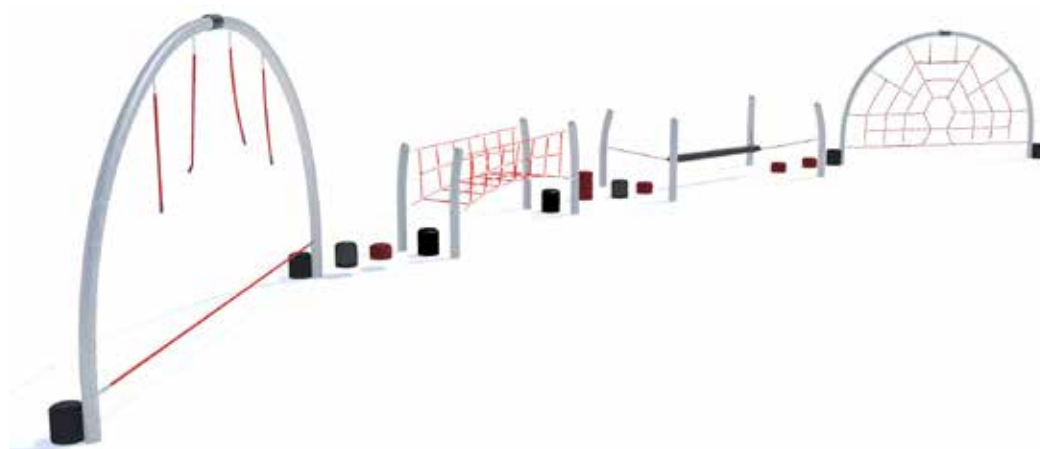

Dolomities

Altezza di caduta: 200 cm
Area di sicurezza: 1740x400 cm