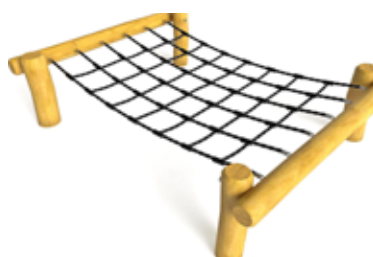

Impedio

Altezza di caduta: 60 cm
Lunghezza: 470x540 cm