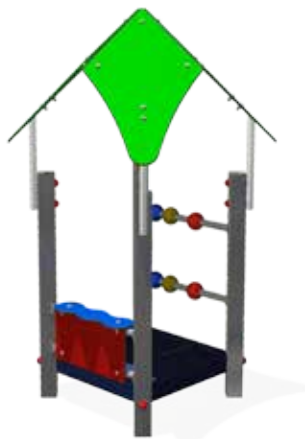

Circus

Codice prodotto:	HAG-8049443	
Materiali:	acciaio zincato a caldo e HPL	
Età di utilizzo:	1+	
Installazione:	a terra con tasselli/con plinti prefabbricati in cemento esterno	
Utilizzo:		
Altezza di caduta:	60 cm	Pavimentazione antitrauma? No!
Dimensioni:	Larg. 160 cm - Prof. 100 cm - Alt. 144 cm	
Area di sicurezza:	400x460 cm	
Varianti:	--	

Grimmie

Codice prodotto:	HAG-8049459	
Materiali:	acciaio zincato a caldo e HPL	
Età di utilizzo:	1+	
Installazione:	a terra con tasselli/con plinti prefabbricati in cemento esterno	
Utilizzo:		
Altezza di caduta:	60 cm	Pavimentazione antitrauma? No!
Dimensioni:	Larg. 160 cm - Prof. 100 cm - Alt. 144 cm	
Area di sicurezza:	400x460 cm	
Varianti:	--	

Zapp

Codice prodotto:	HAG-8049449	
Materiali:	acciaio zincato a caldo e HPL	
Età di utilizzo:	1+	
Installazione:	a terra con tasselli/con plinti prefabbricati in cemento esterno	
Utilizzo:		
Altezza di caduta:	60 cm	Pavimentazione antitrauma? No!
Dimensioni:	Larg. 160 cm - Prof. 100 cm - Alt. 144 cm	
Area di sicurezza:	400x460 cm	
Varianti:	--	