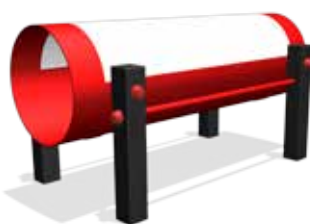

Kruipbuis

Altezza di caduta: 80 cm
Area di sicurezza: 450x400 cm