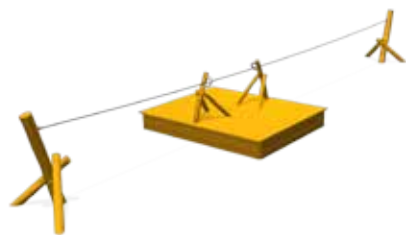

Duikel Hexagon

Altezza di caduta: 110 cm
Area di sicurezza: 550x600 cm

Steltenpad Klein

Altezza di caduta: 70 cm
Area di sicurezza: 510x380 cm

Trekvlot

Altezza di caduta: 60 cm
Area di sicurezza: 3300x540 cm