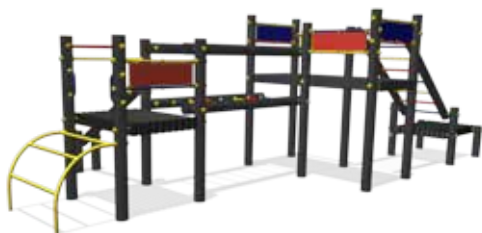

Jungle 3

Codice prodotto: BO-JGP.327.501
Materiali: plastica riciclata
Età di utilizzo: 4+
Installazione: tramite interrimento dei pali a 60 cm di profondità
Utilizzo: esterno
Altezza di caduta: 220 cm **Pavimentazione antitrauma? Sì!**
Dimensioni: Larg. 810 cm - Prof. 380 cm - Alt. 250 cm
Area di sicurezza: 1100x700 cm