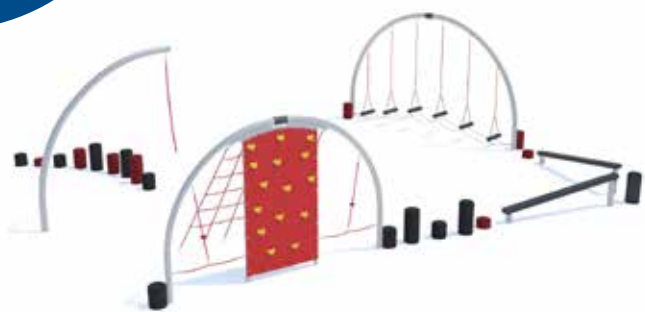

Altezza di caduta: 170 cm
Area di sicurezza: 805x426 cm

Trinity

Altezza di caduta: 280 cm
Area di sicurezza: 499x455 cm

Yukon Log Roll

Altezza di caduta: 60 cm
Area di sicurezza: 538x372 cm

GIOCHI IN ACCIAIO