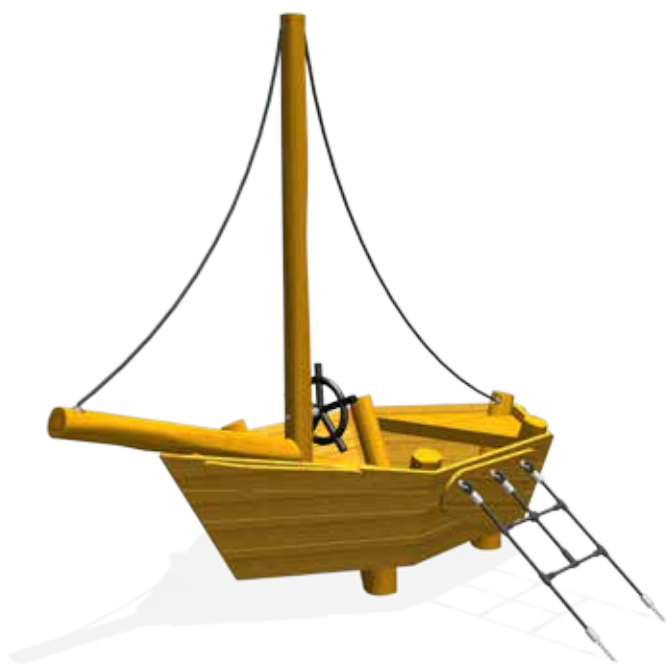

Vast Speelschip

Codice prodotto:	BO-PST.000.163
Materiali:	legno di Robinia
Età di utilizzo:	2+
Installazione:	con gettata in opera/in superficie con tasselli
Utilizzo:	esterno
Altezza di caduta:	100 cm
	Pavimentazione antitrauma? Sì!
Dimensioni:	Larg. 300 cm
	Prof. 200 cm
	Alt. 240 cm
Area di sicurezza:	650x540 cm