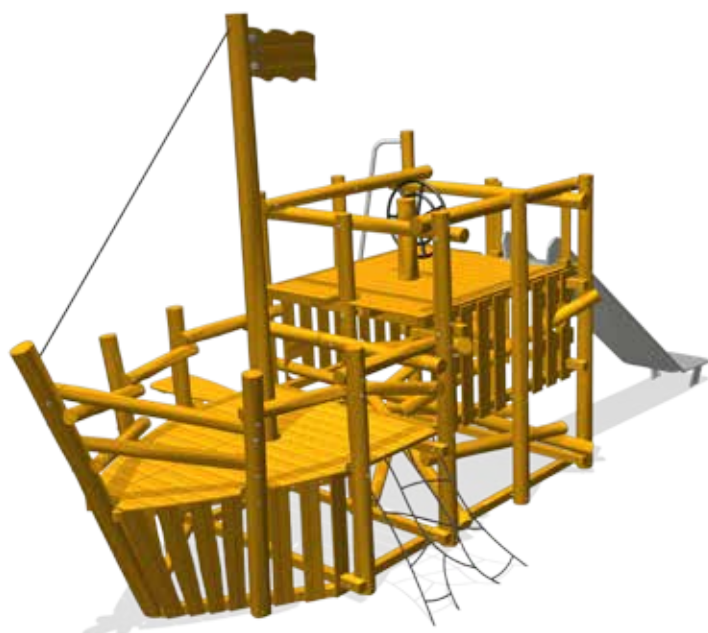

Speelschip Groot

Codice prodotto:	BO-PST.090.001
Materiali:	legno di Robinia
Età di utilizzo:	4+
Installazione:	con gettata in opera/in superficie con tasselli
Utilizzo:	esterno
Altezza di caduta:	200 cm
	Pavimentazione antitrauma? Sì!
Dimensioni:	Larg. 810 cm Prof. 370 cm Alt. 420 cm
Area di sicurezza:	1130x710 cm