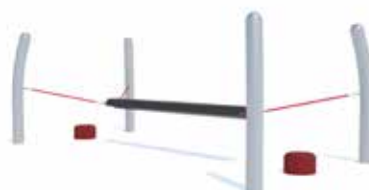

Bermuda Triangle

Altezza di caduta: 240 cm
Area di sicurezza: 709x429 cm

Cape Horn

Altezza di caduta: 60 cm
Area di sicurezza: 625x315 cm

Cheddar Gorge

Altezza di caduta: 197 cm
Area di sicurezza: 790x380 cm