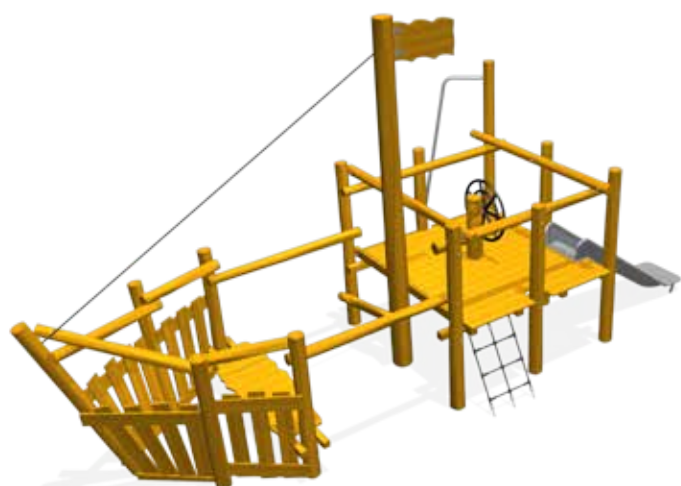

Speelschip Klein