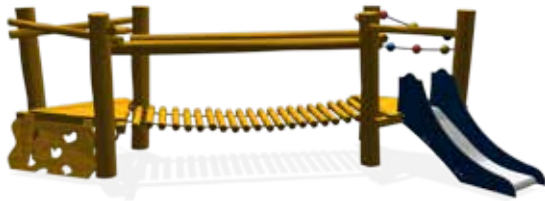

Speeltorentejes 0,5 m

Codice prodotto: BO-PST.120.002
Materiali: legno di Robinia
Età di utilizzo: 2+
Installazione: tramite interrimento dei pali a 60 cm di profondità
Utilizzo: esterno
Altezza di caduta: 60 cm **Pavimentazione antitrauma? No!**
Dimensioni: Larg. 440 cm - Prof. 240 cm - Alt. 140 cm
Area di sicurezza: 500x760 cm