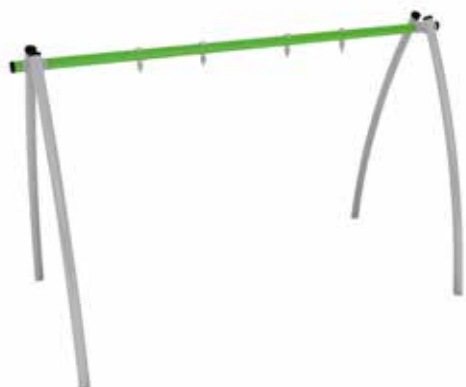

Omega Double

Codice prodotto:	HAG-8057788
Struttura:	montante doppio convergente curvo
Materiali:	acciaio zincato a caldo e verniciato a polveri
Seggiolini:	tavoletta/culla/avvolgente/ciambella/Mirage/Tango
Età di utilizzo:	1+ (con seggiolino adeguato)
Installazione:	con gettata in opera/con plinti prefabbricati in cemento/in superficie con tasselli
Altezza di caduta:	150 cm Pavimentazione antitrauma? Sì!
Dimensioni:	Larg. 390 cm - Prof. 194 cm - Alt. 248 cm
Area di sicurezza:	320x780 cm
Varianti:	--