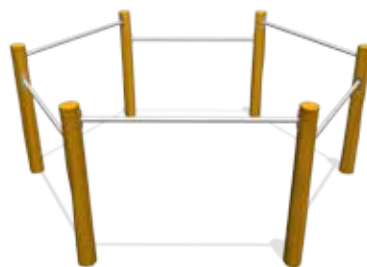

Balansbalken Trio

Altezza di caduta: 60 cm
Area di sicurezza: 510x730 cm

Voorleestroon+Krukjes

Altezza di caduta: 60 cm
Area di sicurezza: 730x730 cm

Duikel Solo

Altezza di caduta: 90 cm
Area di sicurezza: 310x210 cm