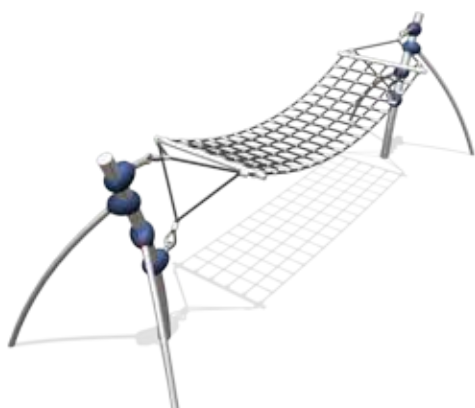

Hammok

Codice prodotto:	BOE-PNRE000.003
Struttura:	montante triplo convergente curvo
Materiali:	acciaio Inox AISI304
Seggiolini:	amaca incorporata
Età di utilizzo:	4+
Installazione:	con gettata in opera
Altezza di caduta:	100 cm Pavimentazione antitrauma? No!
Dimensioni:	Larg. 400 cm - Prof. 130 cm - Alt. 120 cm
Area di sicurezza:	670x380 cm
Varianti:	--

Anti-wrap