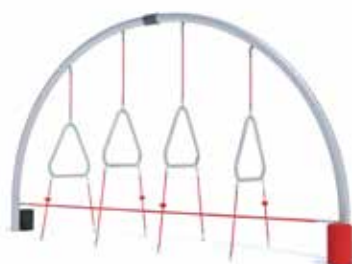

Altezza di caduta: 50 cm
Area di sicurezza: 645x345 cm

Ross Ice Shelf

Altezza di caduta: 40 cm
Area di sicurezza: 462x345 cm

Sierra Diablo

Altezza di caduta: 175 cm
Area di sicurezza: 805x450 cm

Tierra del Fuego