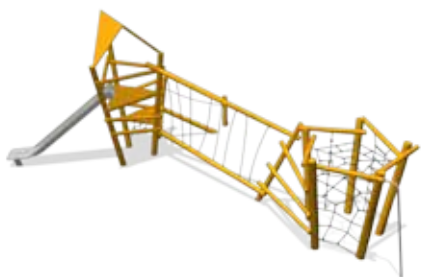

Palenwoud 10