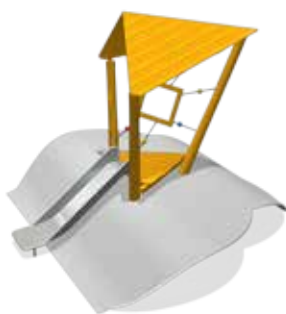

Taludhuisje

Codice prodotto: BO-PST.000.019
Materiali: legno di Robinia
Età di utilizzo: 3+
Installazione: tramite interrimento dei pali a 60 cm di profondità
Utilizzo: esterno
Altezza di caduta: 230 cm **Pavimentazione antitrauma? Sì!**
Dimensioni: Larg. 650 cm - Prof. 480 cm - Alt. 410 cm
Area di sicurezza: 1460x550 cm