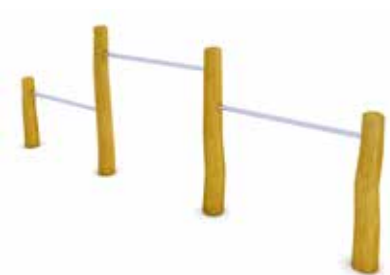

Tilia

Altezza di caduta: 60 cm
Area di sicurezza: 330x350 cm

Equilibra

Altezza di caduta: 60 cm
Area di sicurezza: 320x580 cm

Ferdo

Altezza di caduta: 130 cm
Area di sicurezza: 300x440 cm

Gardo

Altezza di caduta: 130 cm
Area di sicurezza: 300x580 cm