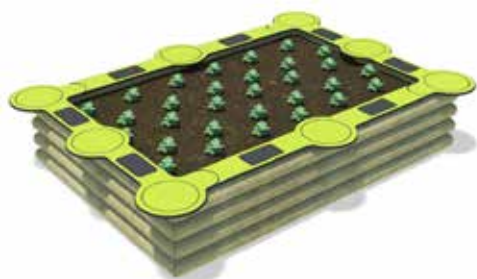

Planter con sedute

1. Codice prodotto: PD-OCP/02A
2. Materiali: legno e HDPE
3. Età di utilizzo: 3+
4. Installazione: appoggiato a terra
5. Utilizzo: esterno
6. Altezza di caduta: n.d. **Pavimentazione antitrauma? No!**
7. Dimensioni: Larg. 70 cm - Prof. 60 cm - Alt. 60 cm
8. Area di sicurezza: 270x200 cm