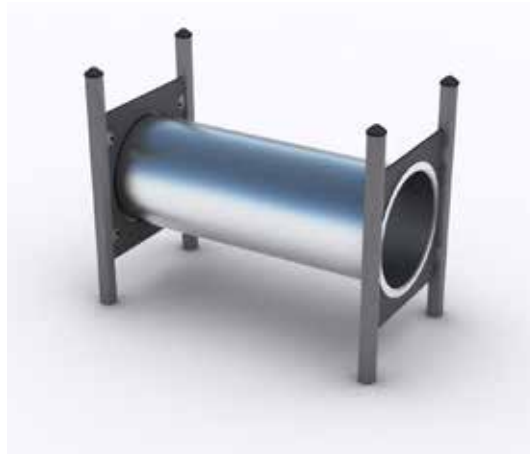

Tube

Codice prodotto:	HAG-8055431
Materiali:	acciaio Inox
Età di utilizzo:	3+
Installazione:	con gettata in opera
Utilizzo:	esterno
Altezza di caduta:	80 cm Pavimentazione antitrauma? No!
Dimensioni:	Larg. 141 cm - Prof. 75 cm - Alt. 112 cm
Area di sicurezza:	370x430 cm
Varianti:	--