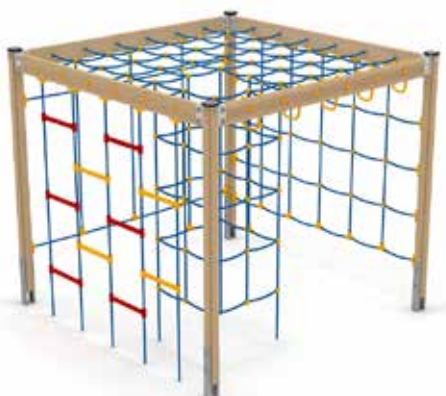

Vaner

Codice prodotto: LED-2065
Materiali: legno lamellare
Età di utilizzo: 3+
Installazione: tramite interrimento dei pali a 60 cm di profondità
Utilizzo: esterno
Altezza di caduta: 213 cm **Pavimentazione antitrauma? Sì!**
Dimensioni: Larg. 241 cm - Prof. 241 cm - Alt. 213 cm
Area di sicurezza: 625x625 cm